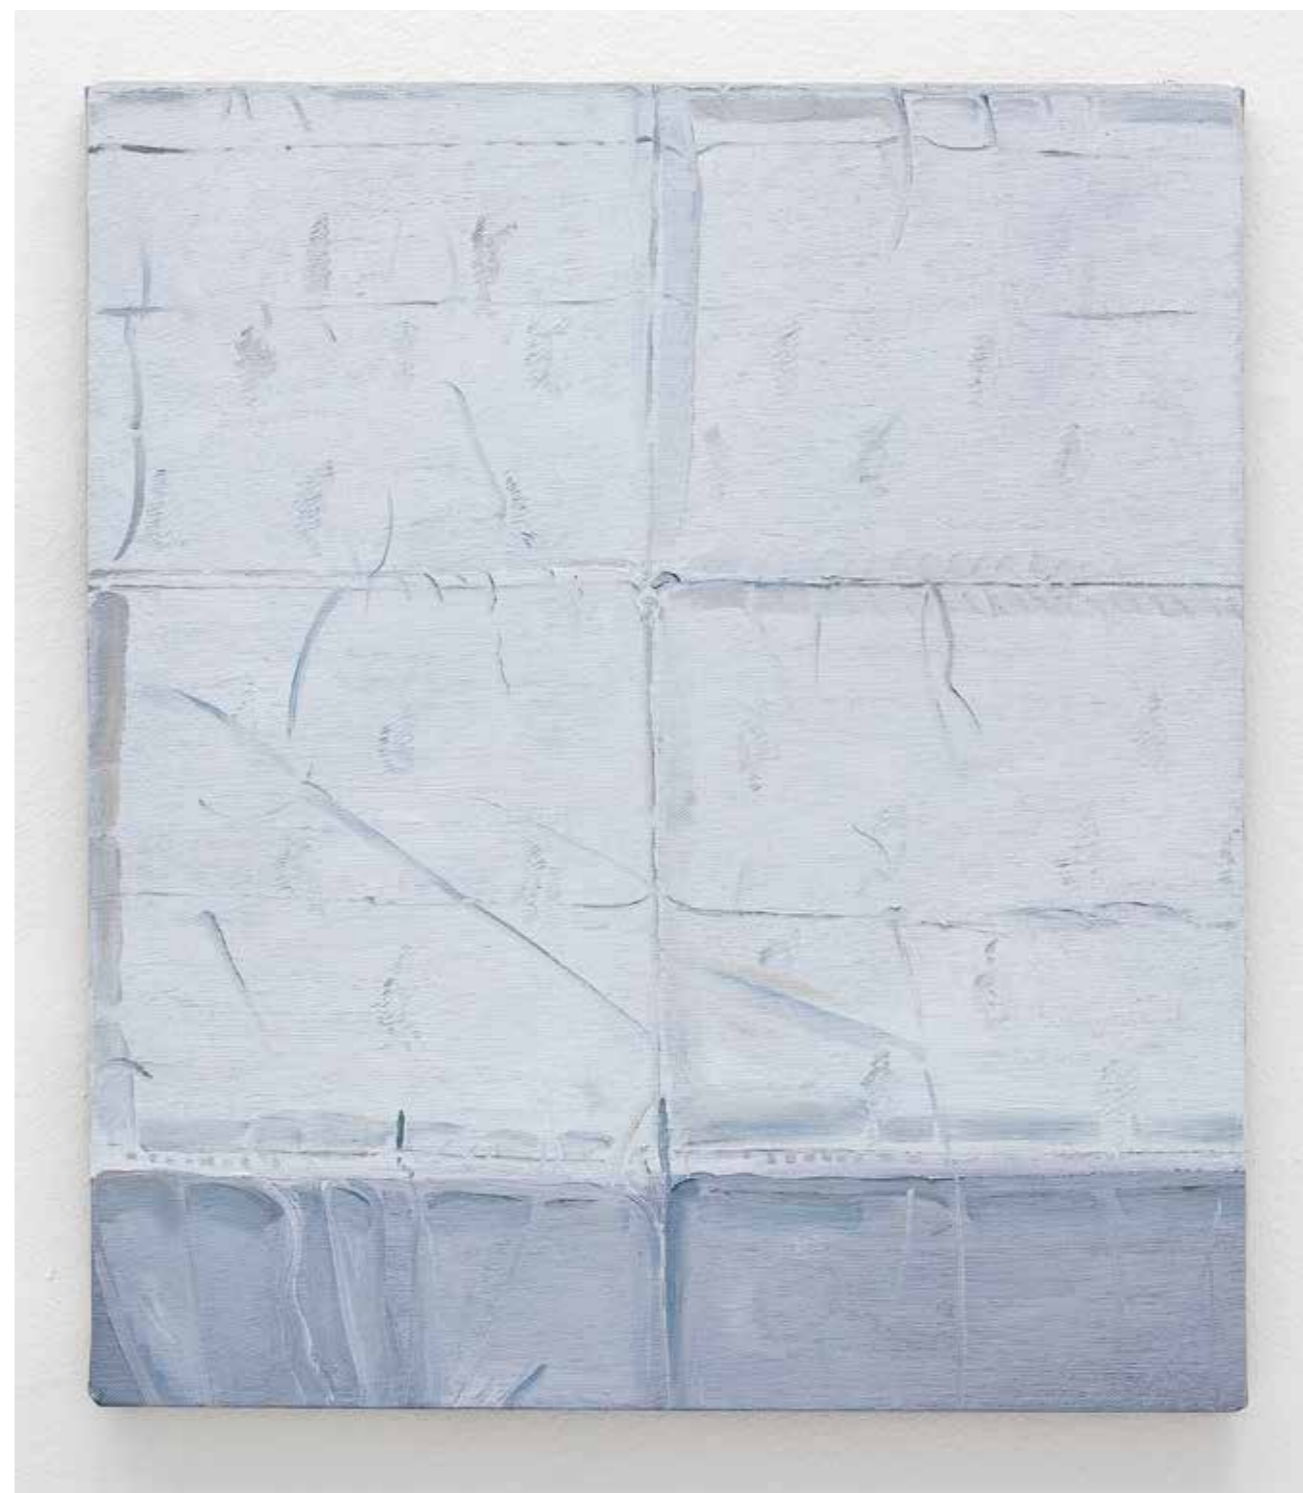

FUORI
CAMPO

FuoriCampo
Sezione Pittura XXI
a cura di Davide Ferri

Dossier

MICHELE TOCCA
OILY, 2017
OLIO SU TELA | 60 x 40 CM
© SEBASTIANO LUCIANO

EUGENIA VANNI
RITRATTO UNO DELL'ALTRO, 2017
DITTICO, DA SINISTRA: RITRATTO DI TELA DI COTONE, OLIO SU TELA DI LINO
RITRATTO DI TELA DI LINO, OLIO SU TELA DI COTONE
© ELA BIALKOWSKA, OKNOSTUDIO
60 x 50 CM CAD

*Esposto in: *Il vero colore del cielo*, MAN Museum, Nuoro, 2015; *La pittura intorno. Tela su stoffa*, a cura di I. Mariotti Villa Pacchiani, Santa croce sull'Arno (PI), 2019.

EUGENIA VANNI
LA PITTURA INTONO: LINO DIPINTO SU NERO, 2019
OLIO SU IMPRIMITURA NERA SU TELA DI COTONE
150 x 200 CM
© ELA BIALKOWSKA, OKNOSTUDIO

*Esposto in: *La pittura intorno. Tela su stoffa*, a cura di I. Mariotti Villa Pacchiani,
Santa Croce sull'Arno (PI), 2019.

825
FUORICAMPO

MICHELE TOCCA
GIACCA, 2019
OLIO SU TELA | 120 x 50 CM
© SEBASTIANO LUCIANO

MICHELE TOCCA
GIACCA, 2019
OLIO SU TELA | 120 x 55 CM
© SEBASTIANO LUCIANO

MICHELE TOCCA
STUDIOLO#10, 2014
OLIO SU TELA
© SEBASTIANO LUCIANO

*Esposto in: *Studiolo project #10*, a cura di M. C. Valacchi, Spazio Cabinet, Milano, 2014