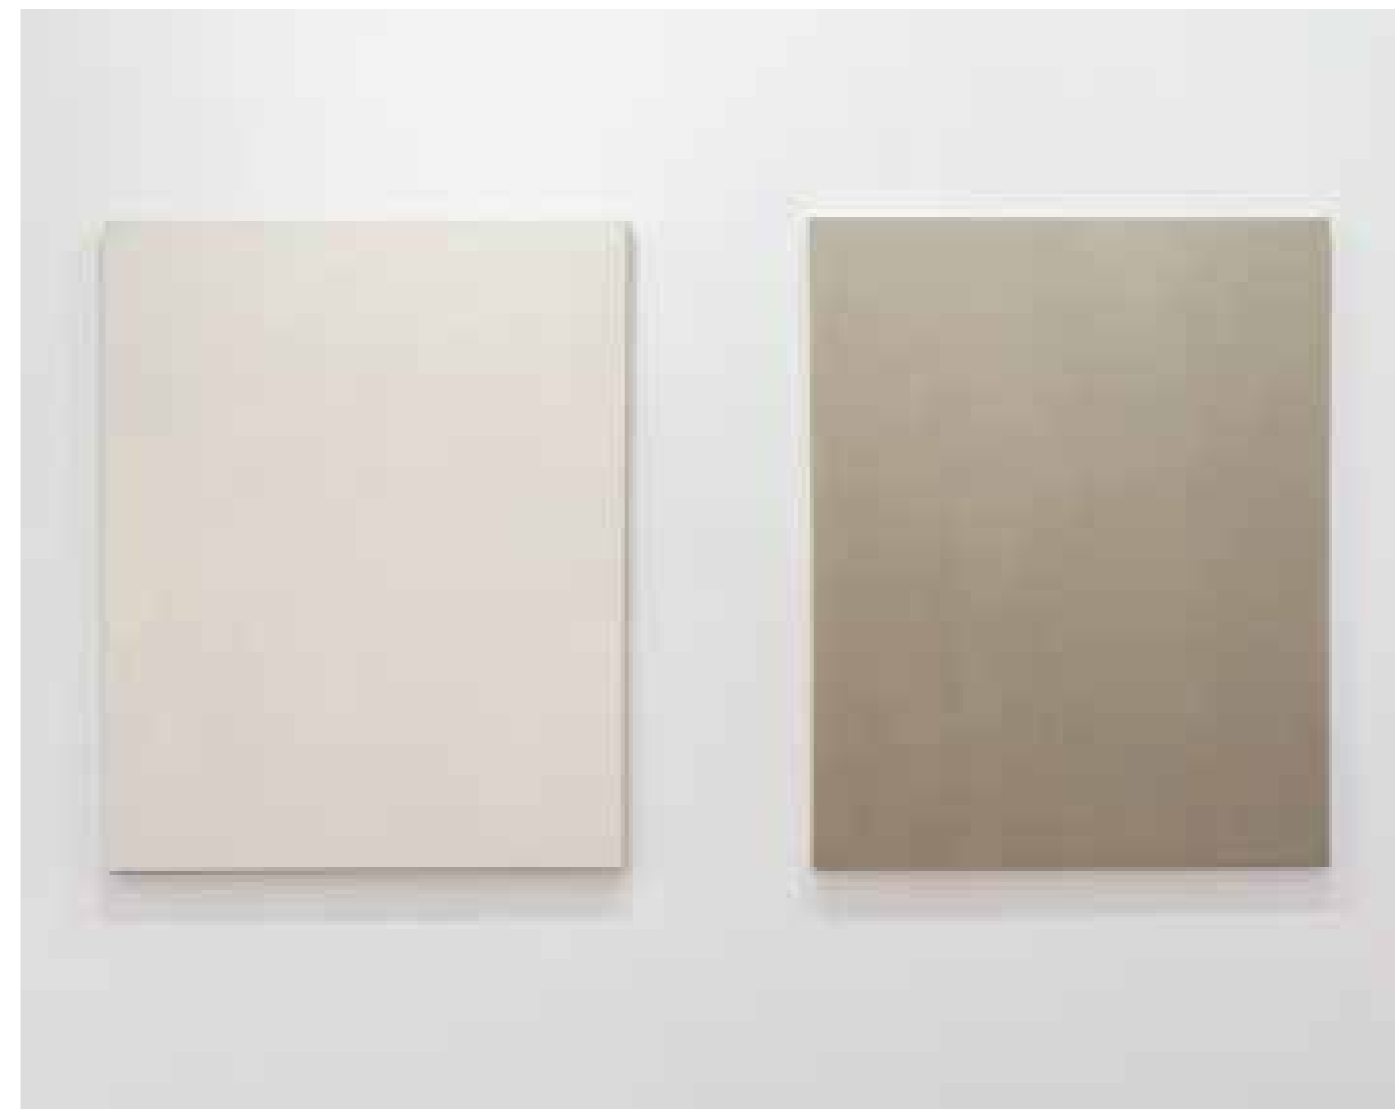

FUORI
CAMPO

FuoriCampo
Sezione Pittura XXI
a cura di Davide Ferri

Dossier

MICHELE TOCCA
OILY, 2017
OLIO SU TELA | 60 x 40 CM
© SEBASTIANO LUCIANO

EUGENIA VANNI
RITRATTO UNO DELL'ALTRO, 2017
DITTICO, DA SINISTRA: RITRATTO DI TELA DI COTONE, OLIO SU TELA DI LINO
RITRATTO DI TELA DI LINO, OLIO SU TELA DI COTONE
© ELA BIALKOWSKA, OKNOSTUDIO
60 x 50 CM CAD

*Esposto in: *Il vero colore del cielo*, MAN Museum, Nuoro, 2015; *La pittura intorno. Tela su stoffa*, a cura di I. Mariotti Villa Pacchiani, Santa croce sull'Arno (PI), 2019.

EUGENIA VANNI
LA PITTURA INTONO: LINO DIPINTO SU NERO, 2019
OLIO SU IMPRIMITURA NERA SU TELA DI COTONE
150 x 200 CM
© ELA BIALKOWSKA, OKNOSTUDIO